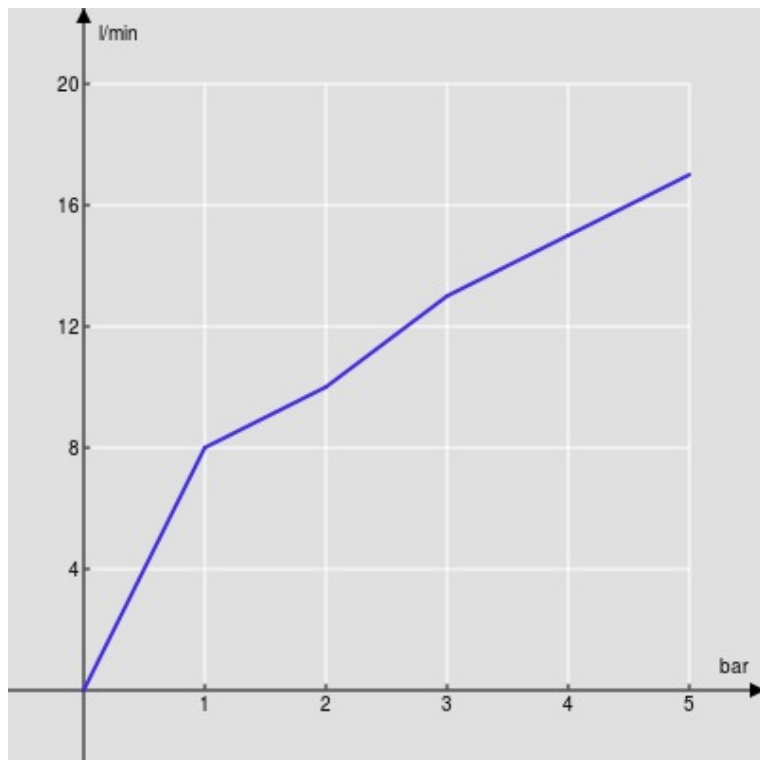

SPECIFICHE

Parte esterna batteria 3 fori a parete con bocca lunga

Diamond smoke PVD

Aeratore anticalcare M 18,5 x 1

Lunghezza bocca min 175 - max 205 mm

Senza scarico

Imballo: 41 x 21 x 7 cm / 0,006027 m<sup>3</sup> / 2,468 kg

DIAGRAMMA DI PORTATA: ACQUA CALDA/FREDDA

— Aeratore

DIAGRAMMA DI PORTATA: ACQUA MISCELATA

— Aeratore