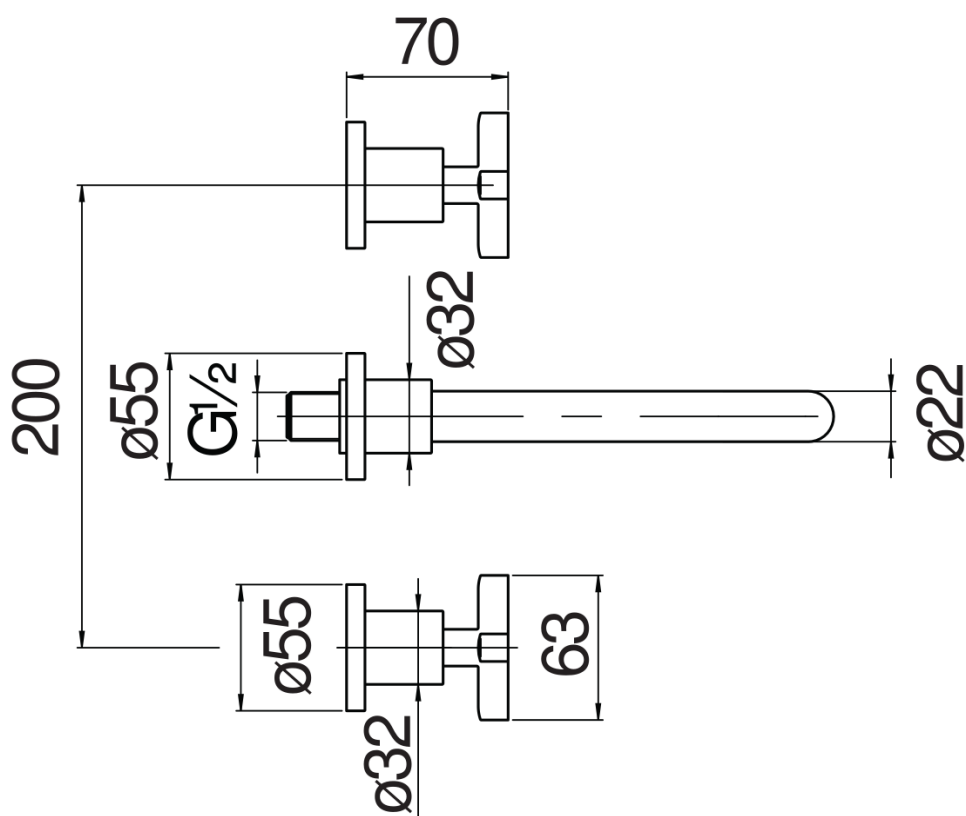

SPECIFICHE

Parte esterna batteria 3 fori a parete con bocca lunga

Diamond smoke PVD

Aeratore anticalcare M 18,5 x 1

Lunghezza bocca min 175 - max 205 mm

Senza scarico

Imballo: 41 x 21 x 7 cm / 0,006027 m<sup>3</sup> / 2,468 kg

DIAGRAMMA DI PORTATA: ACQUA CALDA/FREDDA

— Aeratore

DIAGRAMMA DI PORTATA: ACQUA MISCELATA

— Aeratore