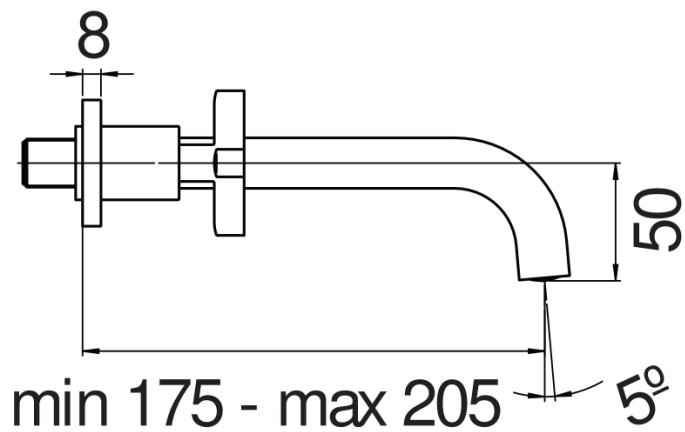

SPECIFICHE

Parte esterna batteria 3 fori a parete con bocca lunga

Diamond smoke PVD

Aeratore anticalcare M 18,5 x 1

Lunghezza bocca min 175 - max 205 mm

Senza scarico

Imballo: 41 x 21 x 7 cm / 0,006027 m<sup>3</sup> / 2,468 kg

DIAGRAMMA DI PORTATA: ACQUA CALDA/FREDDA

— Aeratore

DIAGRAMMA DI PORTATA: ACQUA MISCELATA

— Aeratore