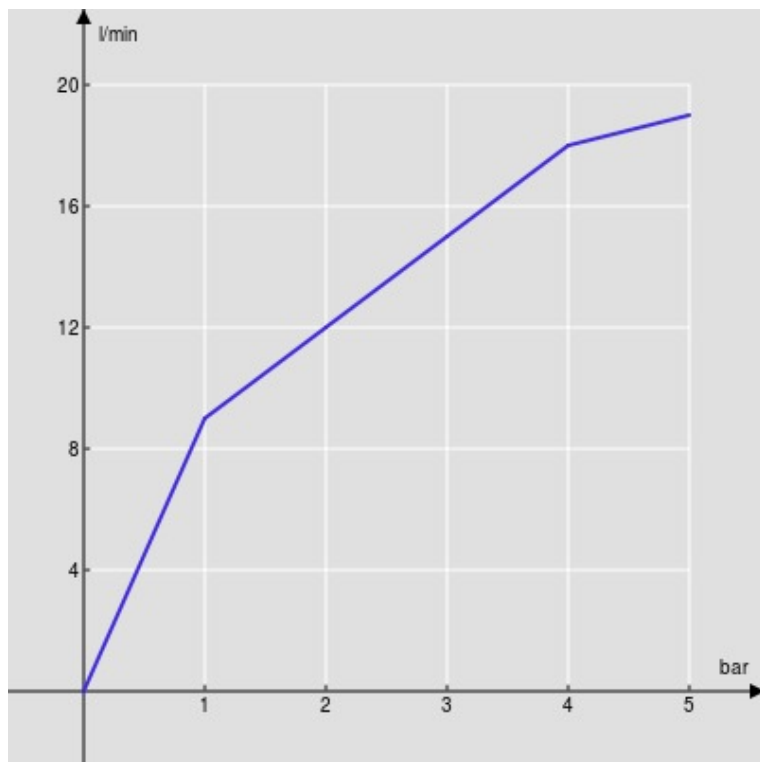

SPECIFICHE

Parte esterna batteria 3 fori a parete con bocca lunga

Diamond smoke PVD

Aeratore anticalcare M 18,5 x 1

Lunghezza bocca min 175 - max 205 mm

Senza scarico

Imballo: 41 x 21 x 7 cm / 0,006027 m<sup>3</sup> / 2,468 kg

DIAGRAMMA DI PORTATA: ACQUA CALDA/FREDDA

— Aeratore

DIAGRAMMA DI PORTATA: ACQUA MISCELATA

— Aeratore